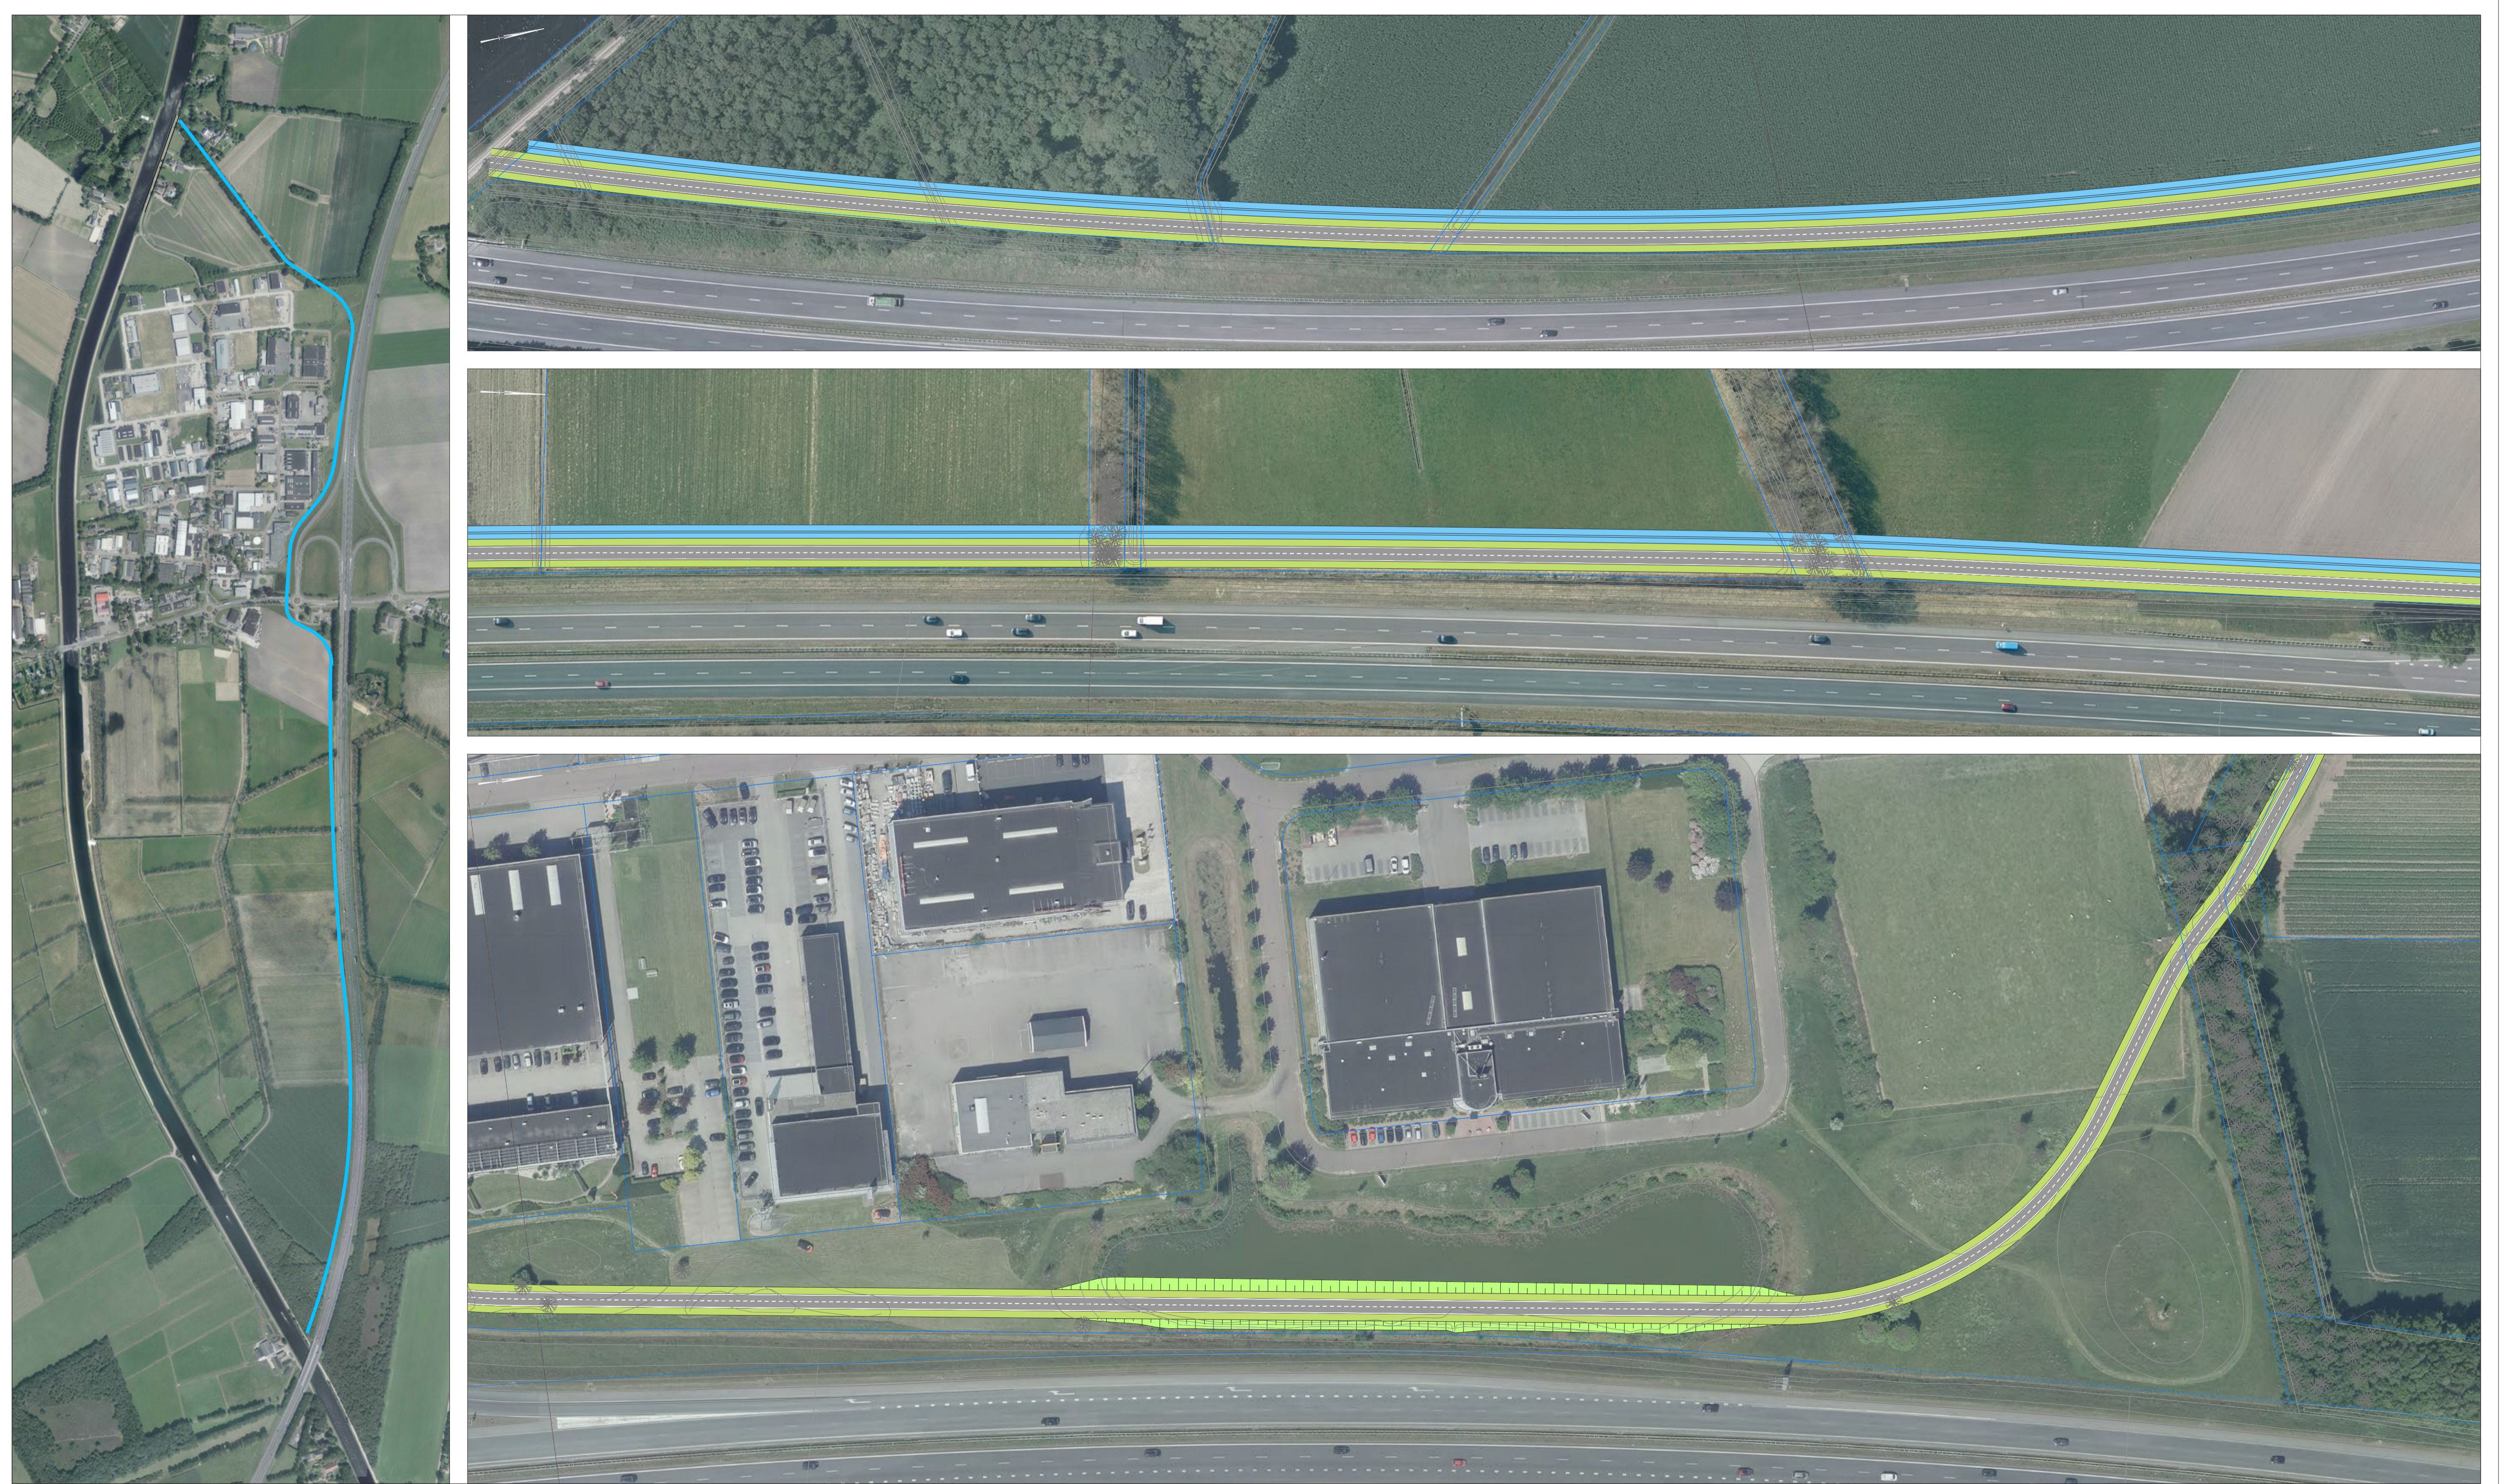

Langs A28 met tunnel

DE FIETS Assen ~ Groningen SNELWEG