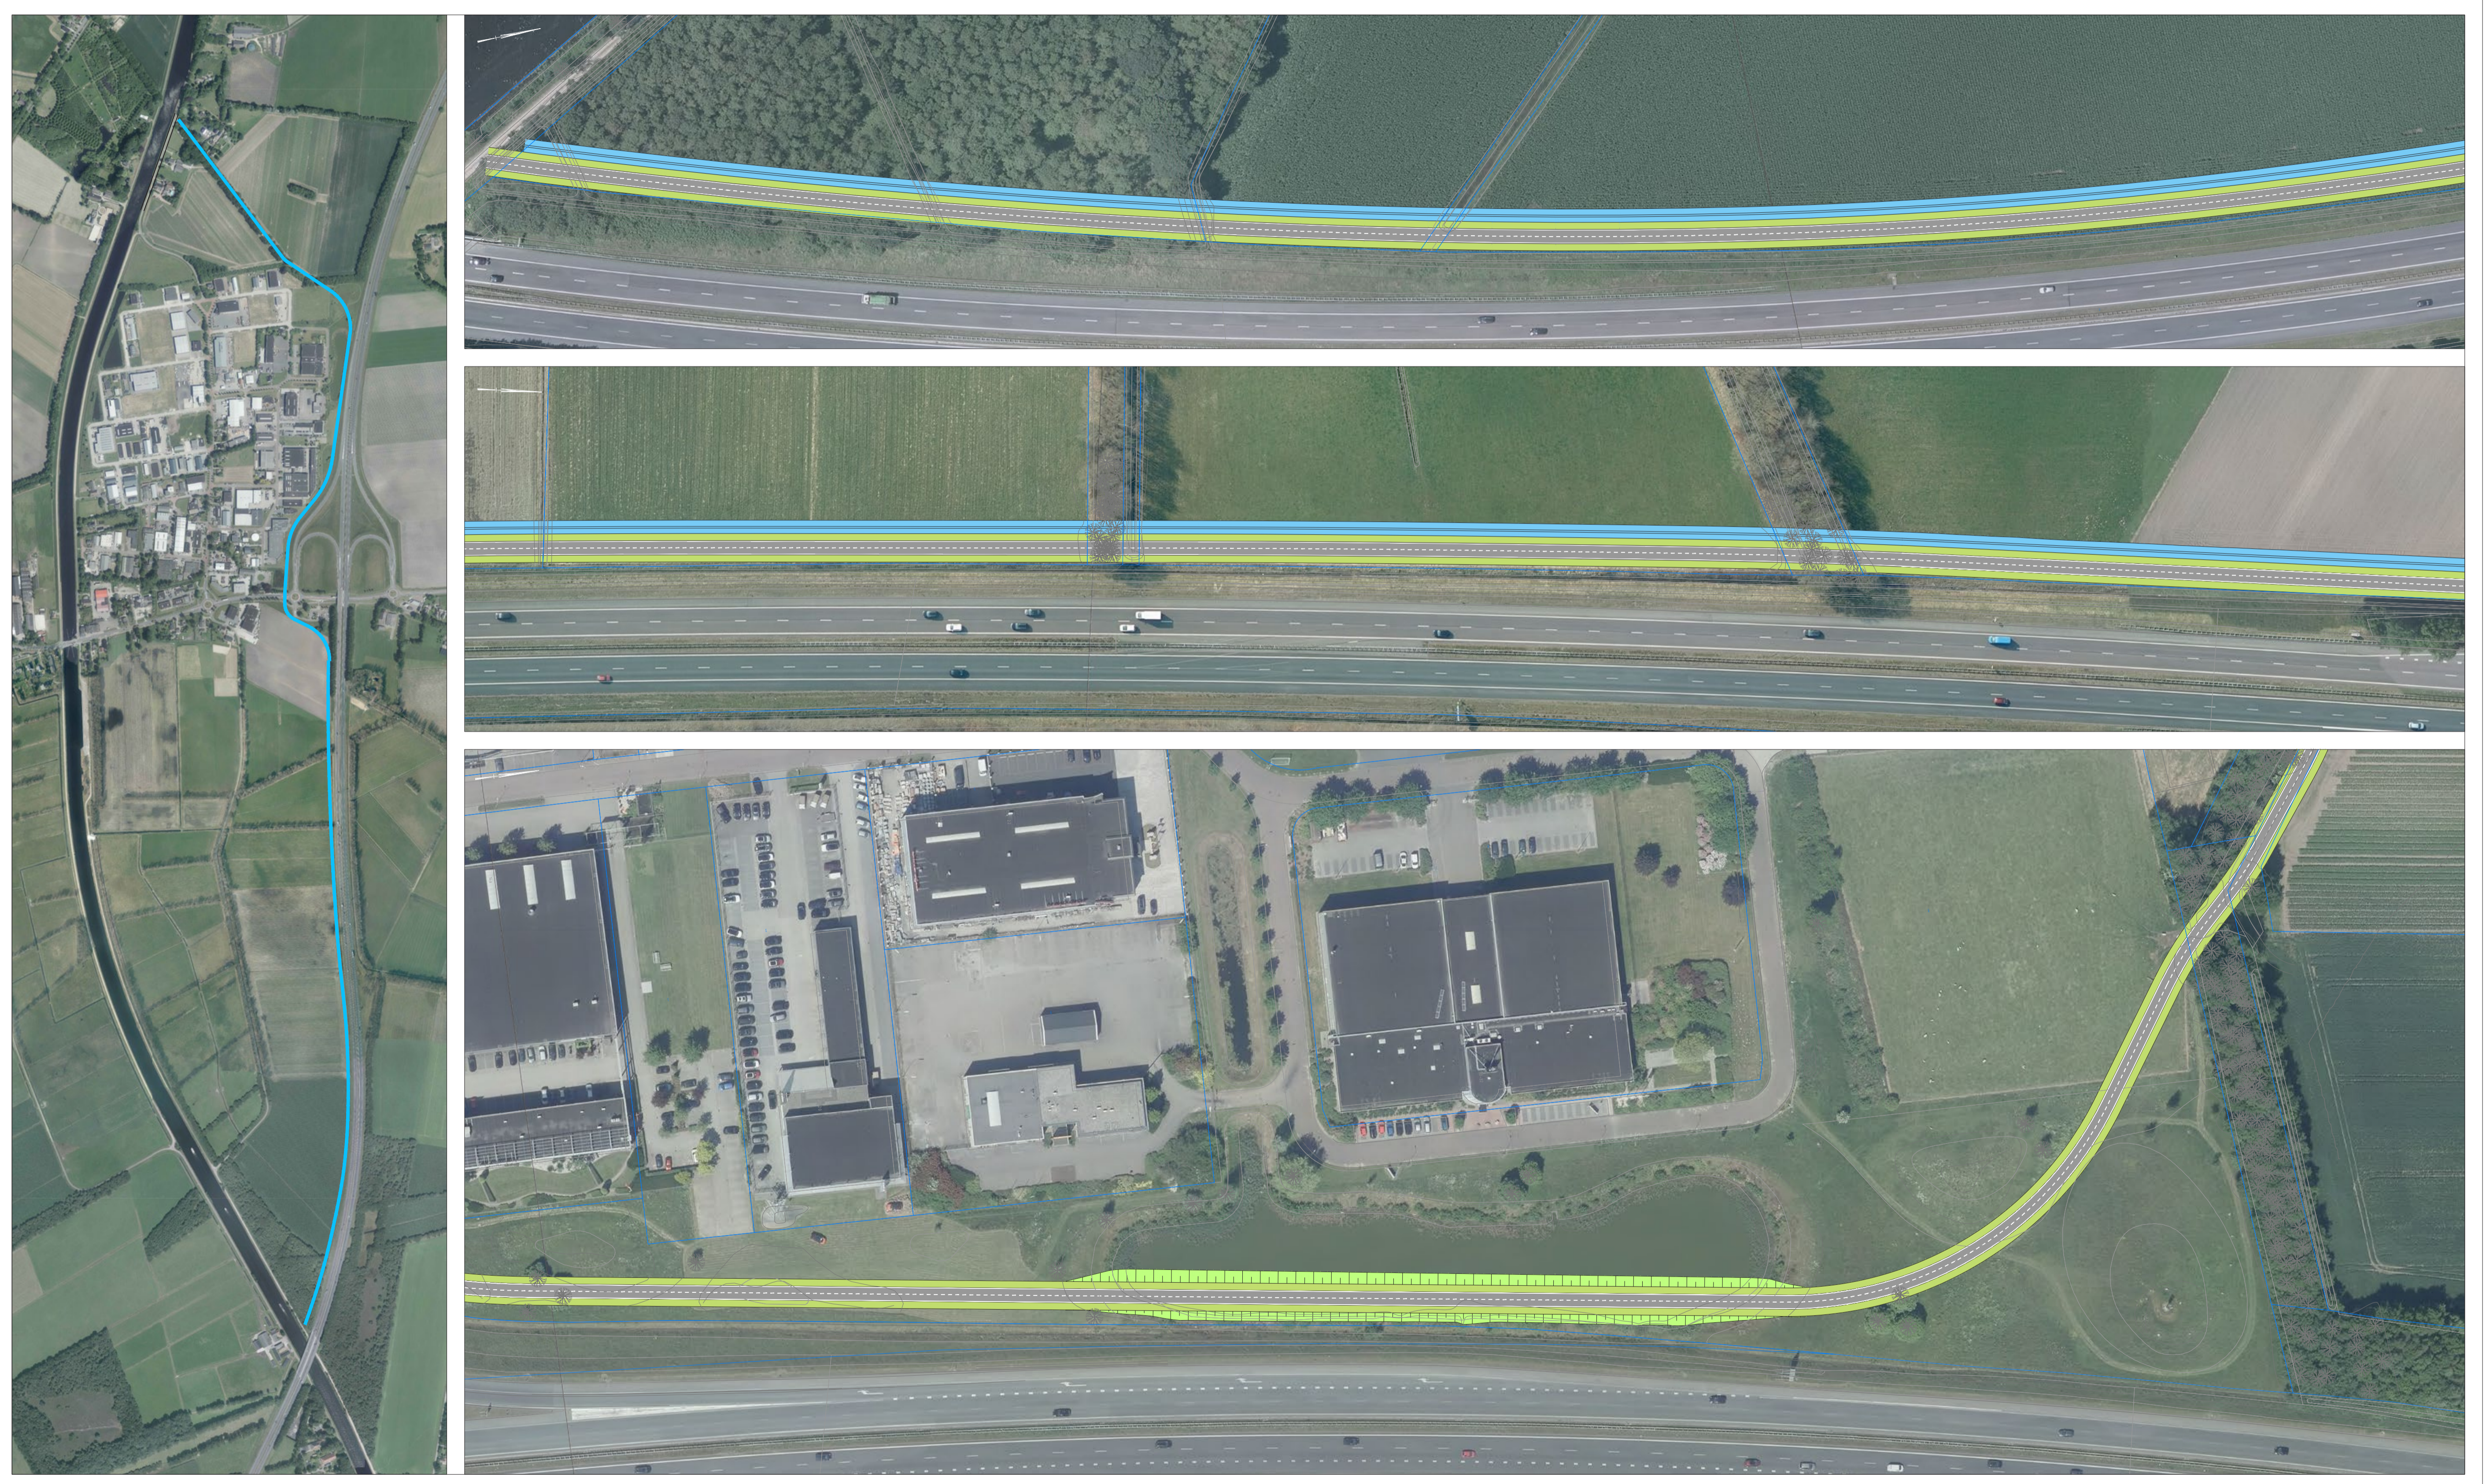

Langs A28 met gelijkvloerse oversteeek

DE FIETS Assen ~ Groningen SNELWEG