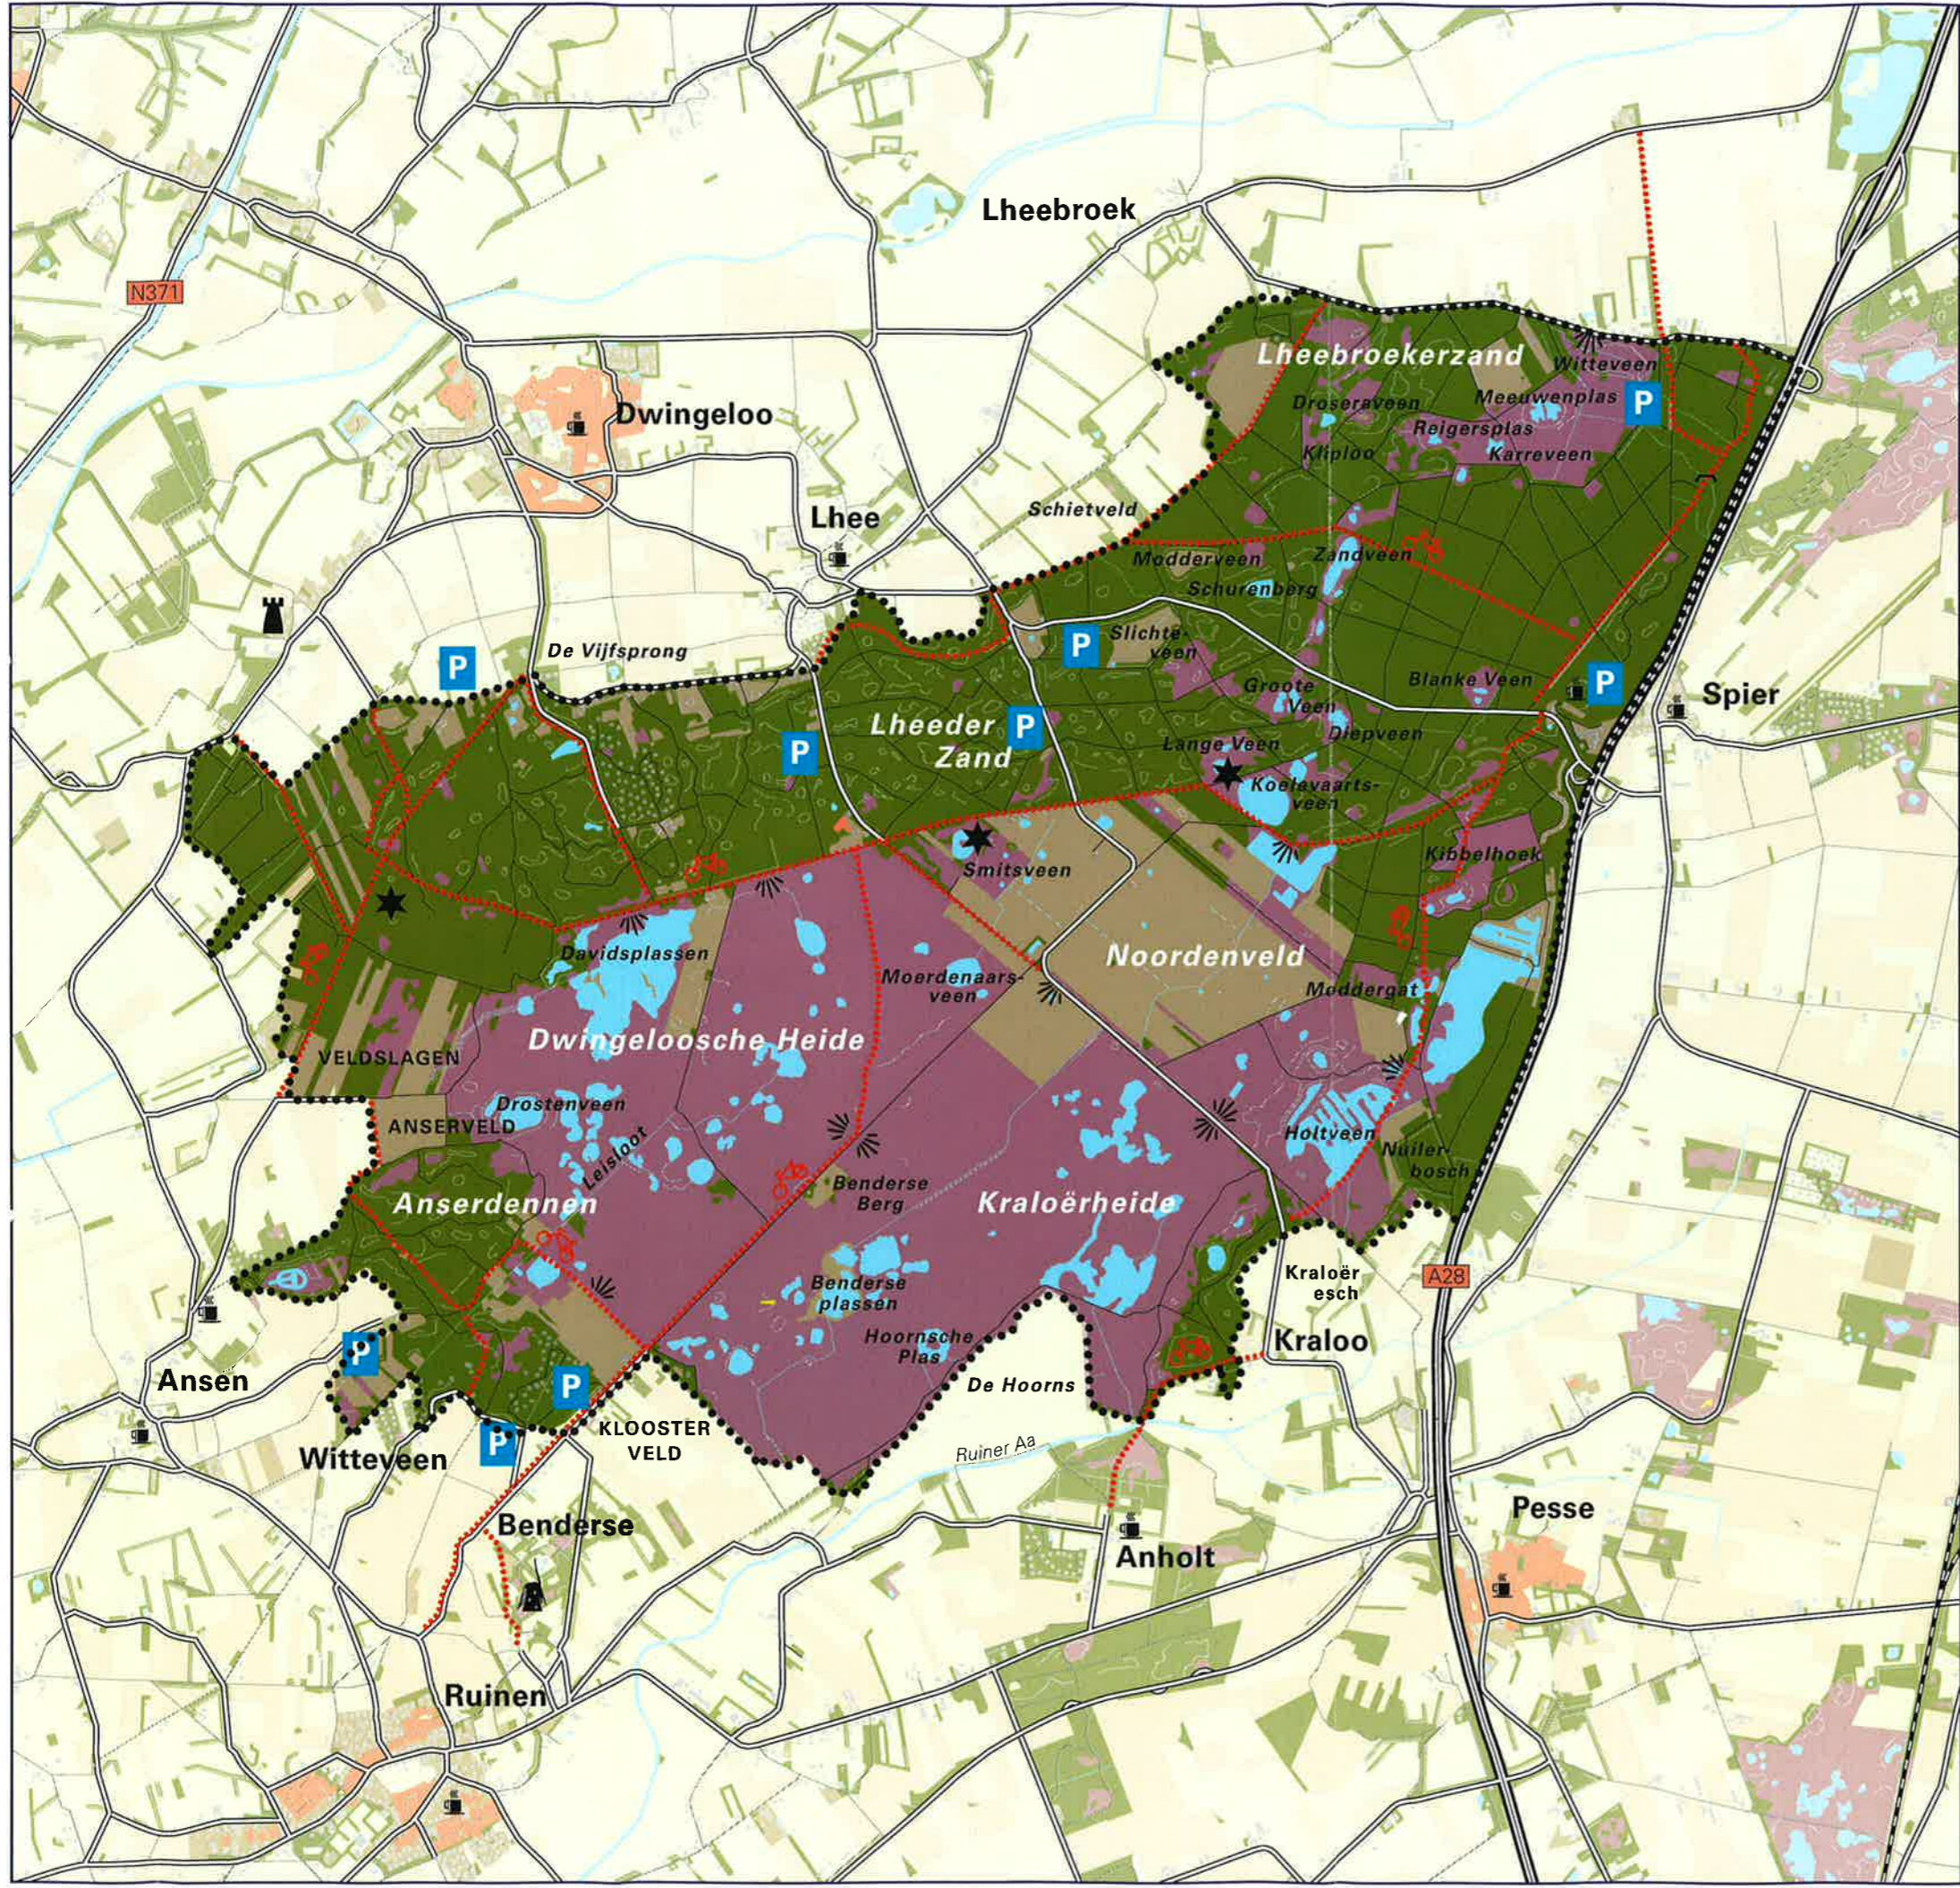

Begrenzing en toponiemen

LEGENDA

- Bos
- Heide
- Grasland en akker (deels reservaat)
- Water
- Fietspad
- Parkeerterrein
- Grafheuvels
- Uitzicht
- Horeca

schaal 1 : 200 000

provincie Drenthe Sectie GIS/Cartografie januari 2005

Prd./I.G/Dwingelderveld/BIP Dwingelderveld/Kaart 1